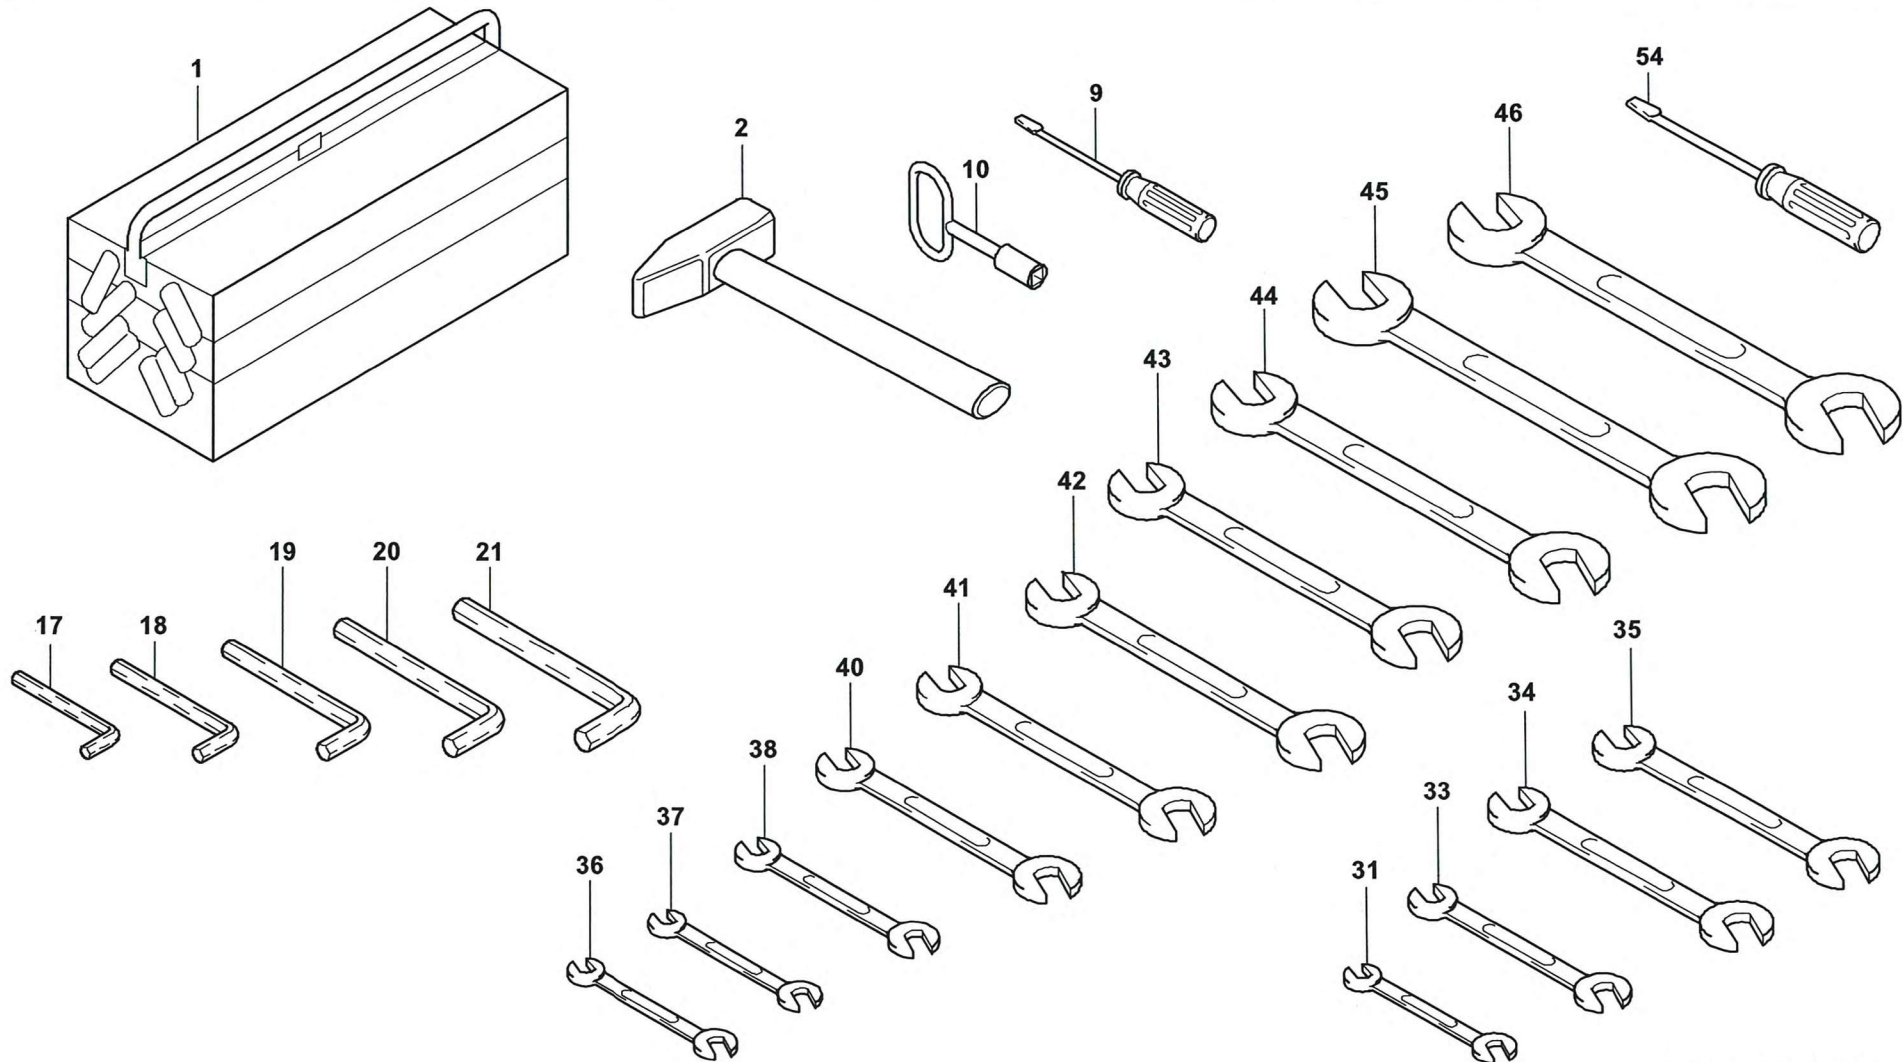

GROVE

WERKZEUGKASTEN KOMPLETT
TOOLBOX COMPLETE

BILDTADEL
PICTORIAL DISPLAY

GMK 5095

07.08

0933227-ETL K

1/1

G 000

0933227-K-BL01-0708-0000